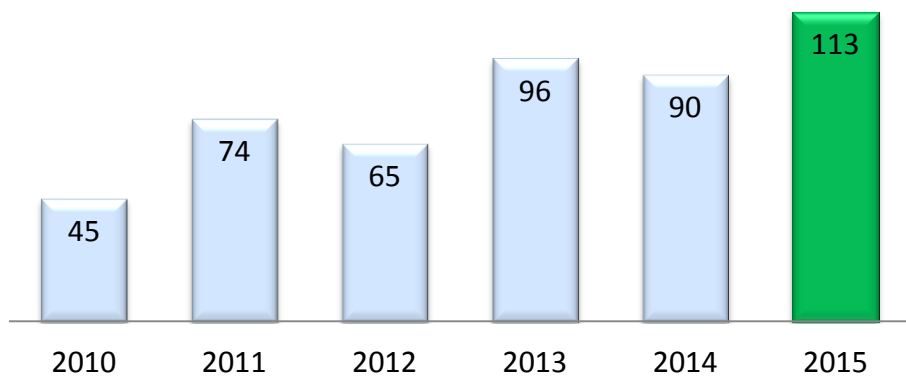

Брой явили се на второ ДЗИ

Среден успех от матурата по БЕЛ по класове

Матура 2015

брой явили се ученици по години						
година	2010	2011	2012	2013	2014	2015
БЕЛ	197	198	215	201	194	210
Математика	97	70	70	41	47	38
ИЦ	16	13	17	11	19	11
ГИ	30	28	38	27	10	10
ФА	7	7	12	1	1	0
БЗО	2	4	10	9	13	20
ХООС	1	0	0	1	0	1
Фил. цикъл	0	5	4	18	16	19
Английски език	45	74	65	96	90	113
Немски език	1	2	3	0	0	1
общо за 2-ро ДЗИ	199	203	219	204	196	213

Брой явили се на БЕЛ

резултати от матурата по БЕЛ

**брой явили се ученици по
Английски език**

**резултати от матурата по
Английски език**

број явили се ученици по
Математика

резултати от матурата по
Математика