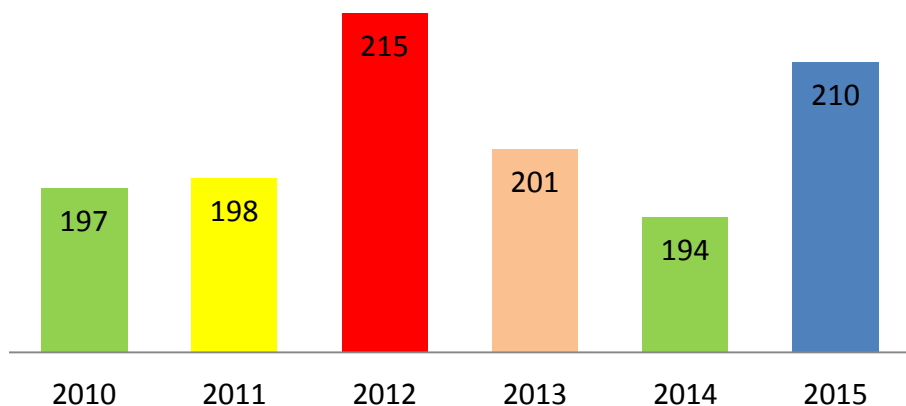

Брой явили се на БЕЛ