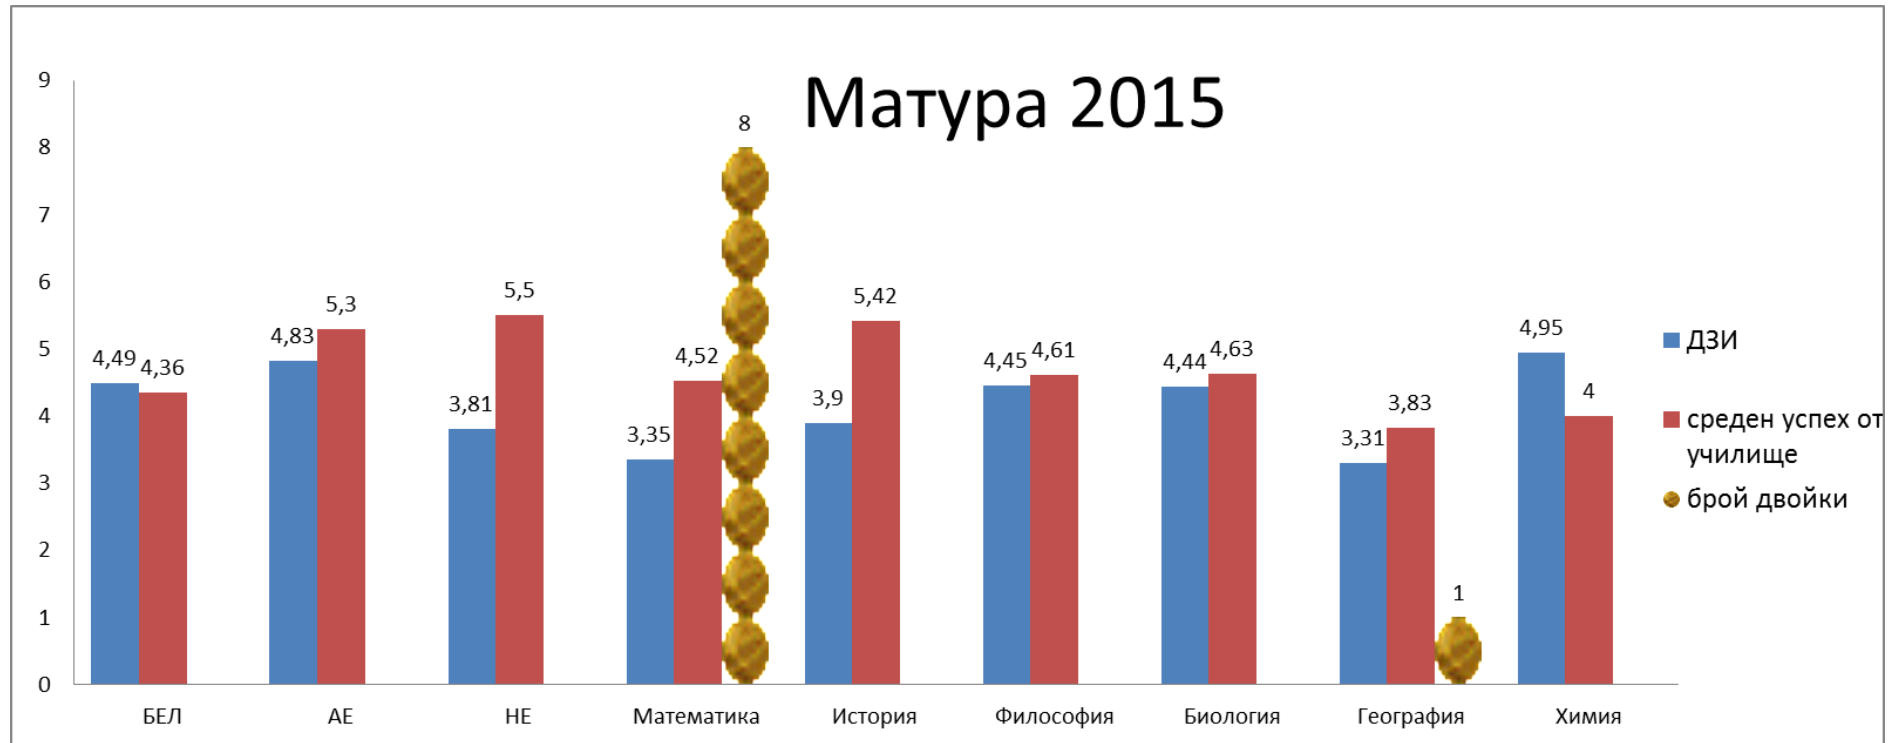

Брой явили се на второ ДЗИ

Среден успех от матурата по БЕЛ по класове

Матура 2015

брой явили се ученици по години						
година	2010	2011	2012	2013	2014	2015
БЕЛ	197	198	215	201	194	210
Математика	97	70	70	41	47	38
ИЦ	16	13	17	11	19	11
ГИ	30	28	38	27	10	10
ФА	7	7	12	1	1	0
БЗО	2	4	10	9	13	20
ХООС	1	0	0	1	0	1
Фил. цикъл	0	5	4	18	16	19
Английски език	45	74	65	96	90	113
Немски език	1	2	3	0	0	1
общо за 2-ро ДЗИ	199	203	219	204	196	213