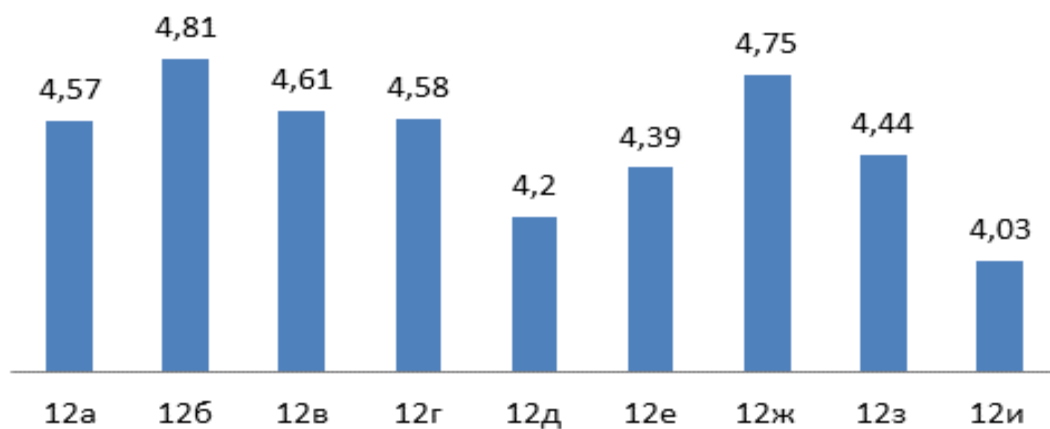

Брой явили се на второ ДЗИ

Среден успех от матурата по БЕЛ по класове

Матура 2015

брой явили се ученици по години						
година	2010	2011	2012	2013	2014	2015
БЕЛ	197	198	215	201	194	210
Математика	97	70	70	41	47	38
ИЦ	16	13	17	11	19	11
ГИ	30	28	38	27	10	10
ФА	7	7	12	1	1	0
БЗО	2	4	10	9	13	20
ХООС	1	0	0	1	0	1
Фил. цикъл	0	5	4	18	16	19
Английски език	45	74	65	96	90	113
Немски език	1	2	3	0	0	1
общо за 2-ро ДЗИ	199	203	219	204	196	213