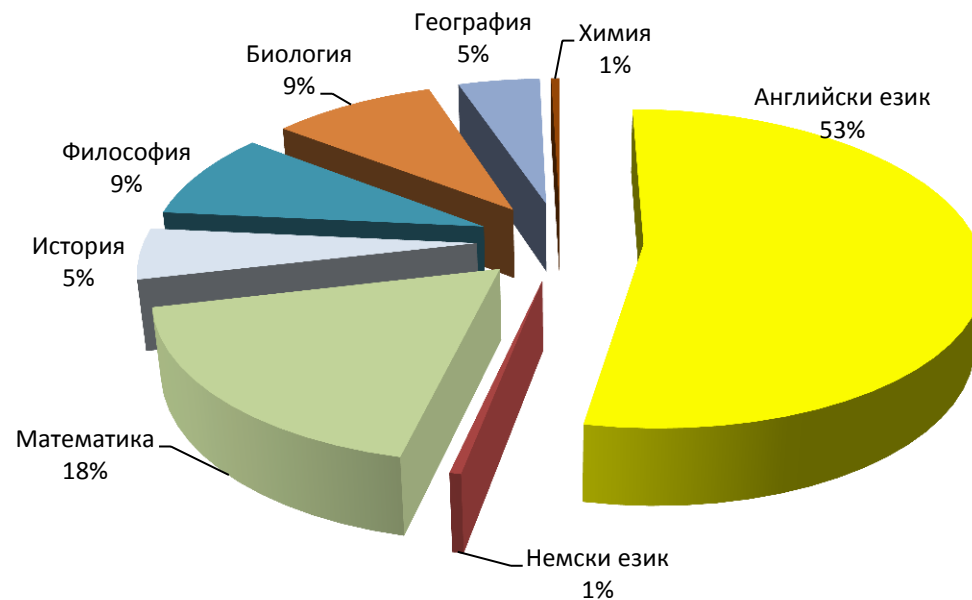

ДЗИ – майска сесия

матура 2015	брой явили се	оценки		брой двойки
		ДЗИ	среден успех от училище	
БЕЛ	210	4,49	4,36	0
АЕ	113	4,83	5,3	0
НЕ	1	3,81	5,5	0
Математика	38	3,35	4,52	8
История	11	3,9	5,42	0
Философия	19	4,45	4,61	0
Биология	20	4,44	4,63	0
География	10	3,31	3,83	1
Химия	1	4,95	4	0

Брой явили се на второ ДЗИ

Среден успех от матурата по БЕЛ по класове

Матура 2015

брой явили се ученици по години						
година	2010	2011	2012	2013	2014	2015
БЕЛ	197	198	215	201	194	210
Математика	97	70	70	41	47	38
ИЦ	16	13	17	11	19	11
ГИ	30	28	38	27	10	10
ФА	7	7	12	1	1	0
БЗО	2	4	10	9	13	20
ХООС	1	0	0	1	0	1
Фил. цикъл	0	5	4	18	16	19
Английски език	45	74	65	96	90	113
Немски език	1	2	3	0	0	1
общо за 2-ро ДЗИ	199	203	219	204	196	213