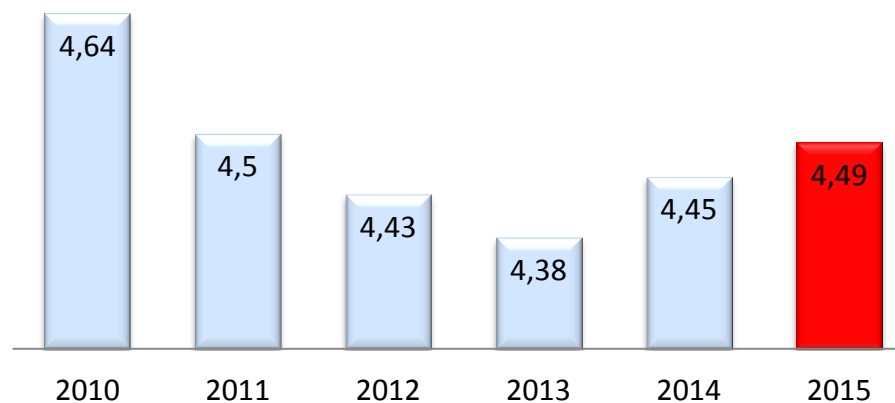

резултати от матурата по БЕЛ